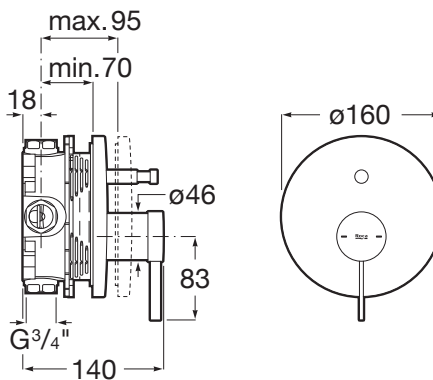

ONA

Baterie cadă-du încastrată, cu divertor automat(2 căi). Se comandă împreună cu RocaBox A525869403.

DIMENSIUNI

Lungime 140 mm
Lățime 160 mm

CULORI ȘI FINISAJE

PRE (FĂRĂ TVA) (FĂRĂ TVA)

983,00 LEI

CARACTERISTICI

- Derivator: Automat
- Filet racord apă: 1/2"
- Locație de aplicare: Cadă
- Mounting type: Încastrat
- Tip mixer: Cu monocomandă

SCHIȚE TEHNICE

Evershine

SoftTurn®

COMPATIBIL CU

Pălărie du rotundă
Ø250mm, ABS

5B2250..0

ROUND - Pară de duș cu 4
funcii: Rain, Night Rain,
Tonic i Pulse

5B1107..0

Pară de du cu 3 funcii, ø
100 mm

5B1B03..0

Pară de du 100/3 cu 3
funcii: Rain, Tonic i Pulse

5B1B03C00

Furtun du ½" din PVC
satinat, antitorsiune, 1,75 m